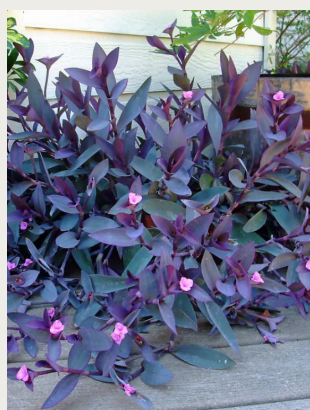

Vaso 12 cm – 5 euro

TANACETUM PARTHENIUM

(PARTENIO)

Vaso 12 cm – 7 euro

AJUGA REPTANS

(BUGOLA)

Vaso 10 cm – 4 euro

CYPERUS ALTERNIFOLIUS

(FINTO PAPIRO)

Vaso 10 cm – 4 euro; Vaso 20 cm – 10 euro; Vaso 26 cm – 20 euro

CARPOBROTUS EDULIS

(FICO DEGLI OTTENTOTTI)

Vaso 10 cm – 4 euro

TRADESCANTIA

(ERBA MISERIA)

Vaso 12 cm – 3 euro (Talea)

ALOE VERA

Vaso 12 cm – 5 Euro

Vaso 16-18 cm – 8 Euro

Vaso 22 cm – 15 Euro

ALOE ARBORESCENS

Vaso 9 cm – 4 Euro

Vaso 14 cm – 7 Euro

Vaso 16-20 cm – 12 Euro