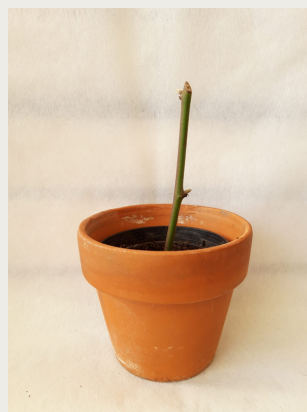

fondazione
la comune

FIORI ALL'OCCHIELLO

CATALOGO PRIVAVERA 2021

Aromatiche e Orto

MENTHA

(MENTA)

Vaso 9 cm – 3 euro

Vaso 14 - 4 euro

MORA SENZA SPINE

Vaso 14 cm – 10 euro

Vaso 16 cm -12 euro

Vaso 20 cm - 16 euro

RUMEX SANGUINEUS

Vaschetta da 6 – 4 euro

Vaso 18 cm – 10 euro

CROCUS SATIVUS