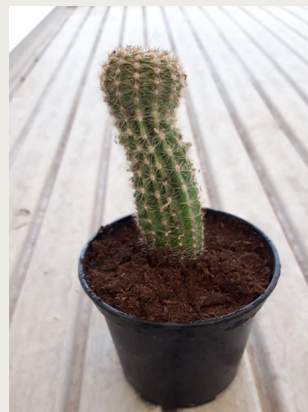

ALOE FEROX

Vaso 9 cm – 4 Euro

Vaso 14 cm – 7 Euro

Vaso 16-20 cm – 12 Euro

CLOROPHYTUM COMOSUM

(FALANGIO)

Vaso 9 cm – 3 Euro

Vaso 14 cm – 6 Euro

TRICHOCEREUS CACTUS

Vaso 9 cm – 3 Euro

Vaso 14 cm – 6 Euro

SEMI: GIRASOLE, TAGETE, ECHINACEA, TAGETE MINIMA

Il costo di ogni barattolo di semi è di 5€. Acquistando 3 barattoli uno è in regalo!