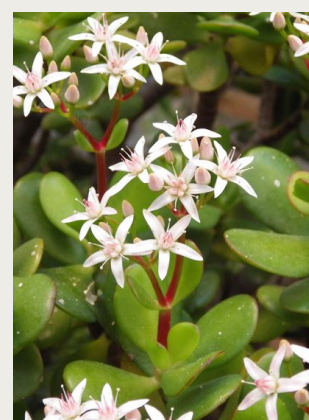

BASILICO VIOLA

Vaschetta da 6 – 4 Euro

fondazione
laComune

FIORI ALL'OCCHIELLO

CATALOGO PRIVAVERA 2021

Piante Ornamentali

ORCHIDEA

2 5 euro

IRIS

Vaso 10 cm – 5 euro

SYMPHYTUM BULBOSUM

(CONSOLIDA MINORE)

Vaso 14 cm – 7 euro

Vaso 18 cm – 10 euro

CRASSULA OVATA

(ALBERO DI GIADA)

Vaso 12 cm – 5 euro

TANACETUM PARTHENIUM

(PARTENIO)

Vaso 12 cm – 7 euro

AJUGA REPTANS

(BUGOLA)

Vaso 10 cm – 4 euro

CYPERUS ALTERNIFOLIUS