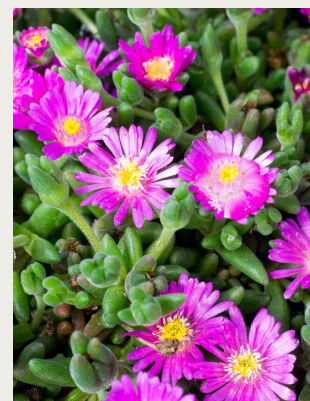

Vaso 12 cm – 5 euro

TANACETUM PARTHENIUM

(PARTENIO)

Vaso 12 cm – 7 euro

AJUGA REPTANS

(BUGOLA)

Vaso 10 cm – 4 euro

CYPERUS ALTERNIFOLIUS

(FINTO PAPIRO)

Vaso 10 cm – 4 euro; Vaso 20 cm – 10 euro; Vaso 26 cm – 20 euro

CARPOBROTUS EDULIS

(FICO DEGLI OTTENTOTTI)

Vaso 10 cm – 4 euro

TRADESCANTIA

(ERBA MISERIA)

Vaso 12 cm – 3 euro (Talea)

ALOE VERA

Vaso 12 cm – 5 Euro

Vaso 16-18 cm – 8 Euro

Vaso 22 cm – 15 Euro

ALOE ARBORESCENS

Vaso 9 cm – 4 Euro

Vaso 14 cm – 7 Euro

Vaso 16-20 cm – 12 Euro