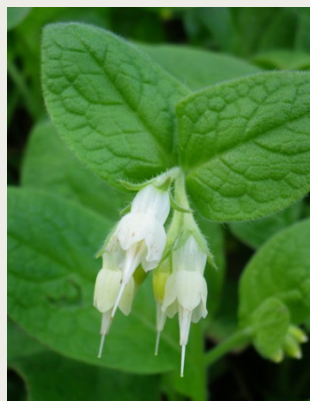

BASILICO VIOLA

Vaschetta da 6 – 4 Euro

fondazione
laComune

FIORI ALL'OCCHIELLO

CATALOGO PRIVAVERA 2021

Piante Ornamentali

ORCHIDEA

2 5 euro

IRIS

Vaso 10 cm – 5 euro

SYMPHYTUM BULBOSUM

(CONSOLIDA MINORE)

Vaso 14 cm – 7 euro

Vaso 18 cm – 10 euro

CRASSULA OVATA

(ALBERO DI GIADA)

Vaso 12 cm – 5 euro

TANACETUM PARTHENIUM

(PARTENIO)

Vaso 12 cm – 7 euro

AJUGA REPTANS

(BUGOLA)

Vaso 10 cm – 4 euro

CYPERUS ALTERNIFOLIUS

(FINTO PAPIRO)

Vaso 10 cm – 4 euro; Vaso 20 cm – 10 euro; Vaso 26 cm – 20 euro

CARPOBROTUS EDULIS

(FICO DEGLI OTTENTOTTI)

Vaso 10 cm – 4 euro

TRADESCANTIA

(ERBA MISERIA)

Vaso 12 cm – 3 euro (Talea)